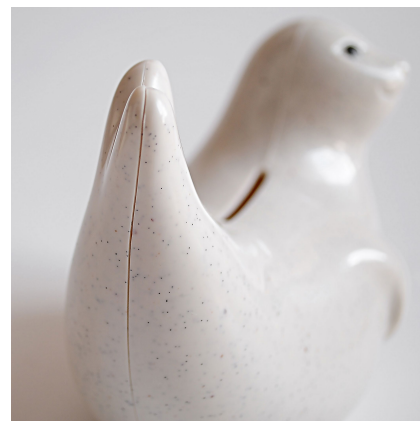

貯金箱 シロクマ

ぽってりとしたやさしいフォルムに、愛嬌のあるとぼけた表情。愛らしい佇まいが魅力のシロクマ貯金箱です。

もともとは1970年頃、フィンランドのノルデア銀行がノベルティとして子どもたちにプレゼントしていたもの。当時の型が見つかったことにより復刻生産されました。背中の穴からお金を入れることができます。

底には付属の鍵を差し込み回すことで、開閉する蓋がついています。ここから中に入れたお金を取り出してください。
※鍵はすべての貯金箱に共通です。

本体は陶器のような風合いです。子どもでも扱いやすい軽くて割れにくいプラスチック製。表面にはグレーの粒々がランダムに散りばめられています。インテリア雑貨としてもオススメです。

貯金箱 シロクマ

LOT/ 1

サイズ/ 約12x12x高さ15.5cm

材質/ 本体:プラスチック(ポリスチレン) 鍵:スチール

原産国/ フィンランド

¥2,600

●通常掛率と異なります

もともとは1970年頃、フィンランドのノルデア銀行がノベルティとして子どもたちにプレゼントしていたもの。当時の型が見つかったことにより復刻生産されました。背中の穴からお金を入れることができます。

底には付属の鍵を差し込み回すことで、開閉する蓋がついています。ここから中に入れたお金を取り出してください。
※鍵はすべての貯金箱に共通です。

本体は陶器のような風合いです。子どもでも扱いやすい軽くて割れにくいプラスチック製。表面にはグレーの粒々がランダムに散りばめられています。玄関やリビング、デスクまわりにも気軽に置けるサイズです。