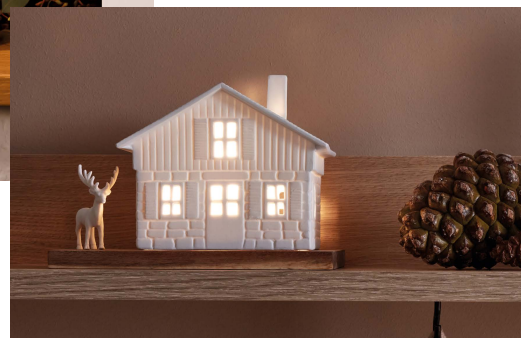

medium

No.0136-279
Code.4045289898661
Size:9.5cm, Ø 4 cm
¥ 1,400

large

No.0136-280
Code.4045289898678
Size:11cm, Ø 4 cm
¥ 1,800

※キャンドルは付属していません

Mini King's Light Set of 3

No.0136-753
Lot:4
Size: Φ3 x 6-11 cm
Material: 磁器
Code.4045289925176